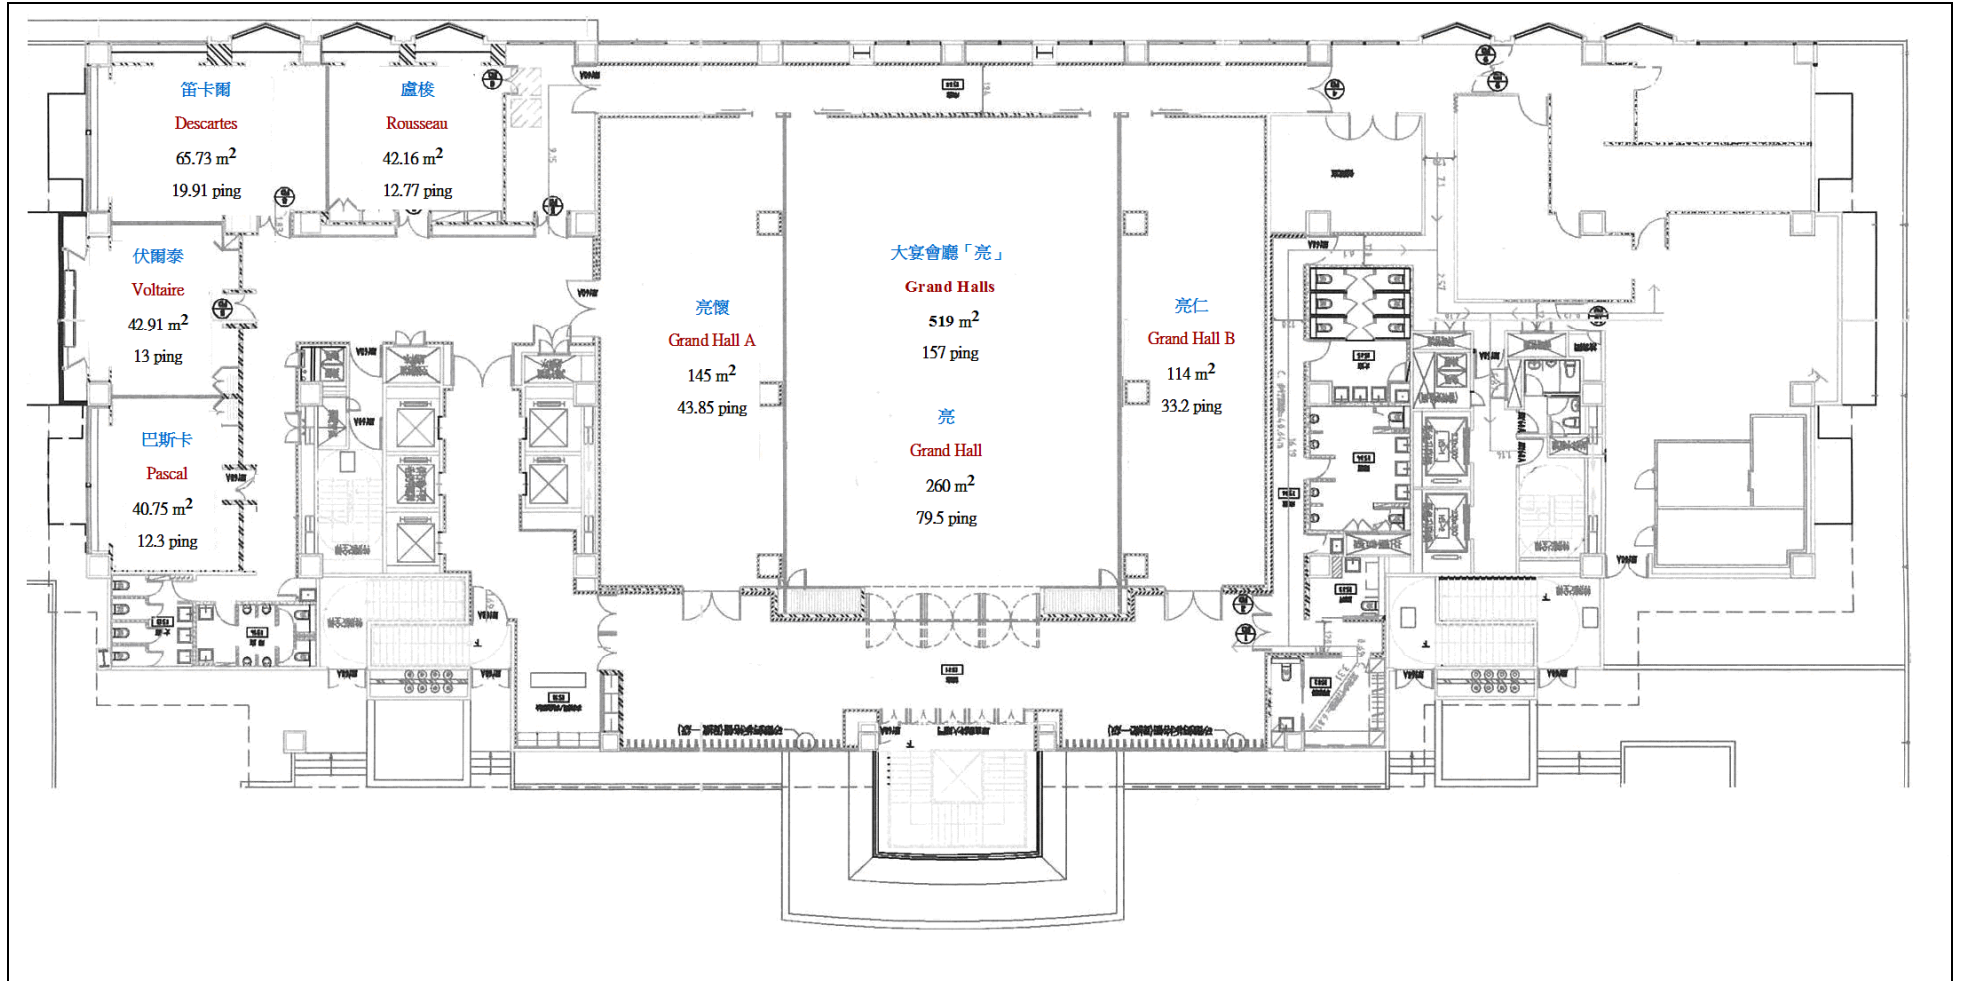

PALAIS de CHINE  
HOTEL

## Function Room Rental Price List

Function Room 會議室	長 x 寬 x 高 (m)	Ping 坪	Sq. Meters 平方公尺	Morning 08:00-12:00 上午時段	Afternoon 13:30-16:30 下午時段	Evening 18:30-22:00 晚餐時段	Full Day 24 Hours 全天時段	每小時逾時費 需視訂席狀況安排	Overnight Set Up 00:00-08:00 夜間場佈
Grand Halls 大宴會廳「亮」	19x27x5	155	513	160,000	160,000	700,000	1,000,000	60,000	75,000
				300,000					
Grand Hall 亮	19x13.5x5	77	256.5	100,000	100,000	400,000	600,000	30,000	60,000
				200,000					
Grand Hall A 亮懷	19x7.5x5	43	142.5	35,000	35,000	160,000	230,000	20,000	30,000
				70,000					
Grand Hall B 亮仁	19x6x5	35	114	30,000	30,000	140,000	200,000	15,000	30,000
				60,000					
Pascal 巴斯卡	7x6x5	13	42	15,000	15,000	55,000	98,000	5,000	13,000
				30,000					
Voltaire 伏爾泰	7x7x5	15	49	15,000	15,000	55,000	98,000	5,000	13,000
				30,000					
Descartes 笛卡爾	9.5x7x5	22	71	20,000	20,000	60,000	115,000	8,000	15,000
				40,000					
Rousseau 盧梭	5x7x5	13	42	15,000	15,000	55,000	98,000	5,000	13,000
				30,000					

PALAIS de CHINE  
HOTEL

PALAIS de CHINE  
HOTEL

## Venue Capacity List

Venue/場地	Size/尺寸 (m <sup>2</sup> /平方米)	Size/尺寸 (Ping/坪)	Banquet 宴會型 (Table/桌)	Classroom 教室型 (Person/人)	Theatre 劇院型 (Person/人)	Hallow Square 口字型 (Person/人)	U-Shape U字型 (Person/人)
<b>Grand Halls</b> 大宴會廳「亮」	513	155	32	372	532	108	75
<b>Grand Hall</b> 亮	257	77	16	216	336	78	60
<b>Grand Hall A</b> 亮懷	143	43	9	84	112	54	48
<b>Grand Hall B</b> 亮仁	114	35	6	72	84	50	46
<b>Pascal</b> 巴斯卡	42	13	2	18	32	20	16
<b>Voltaire</b> 伏爾泰	49	15	2	18	32	20	16
<b>Descartes</b> 笛卡爾	71	22	3	28	50	30	30
<b>Rousseau</b> 盧梭	42	13	2	21	40	24	20